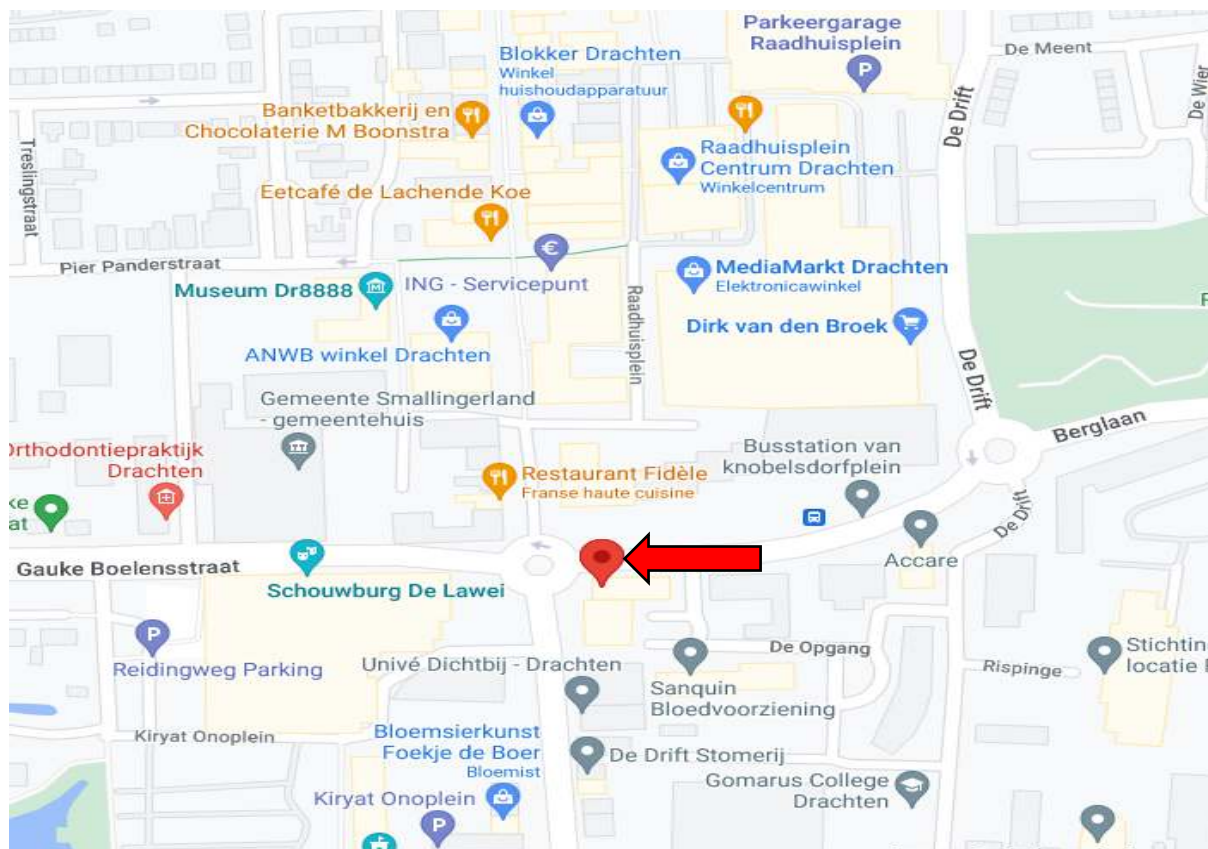

Routebeschrijving

Bezoekadres:

Berglaan 2
 9203 EG Drachten

Postadres:

family LAW
 Postbus 313
 9200 AH Drachten

Telefoonnummer: 085 - 2 10 11 12

Bereikbaarheid per auto:

Het pand is centraal gelegen aan de A7, in het centrum van Drachten. Het pand is met de auto te bereiken vanaf het knooppunt Drachten (ook wel bekend als Knooppunt Ureterpvalaat). Dit is het verkeersknooppunt tussen de autosnelweg A7, de autowegen N31 en de N381 bij Drachten (Friesland).

Bereikbaarheid per OV:

Per openbaar vervoer is het pand goed te bereiken. Het busstation Knobeldorffsplein is schuin tegenover het pand (zie hieronder). Er kan daardoor gebruik gemaakt worden van meerdere busverbindingen.